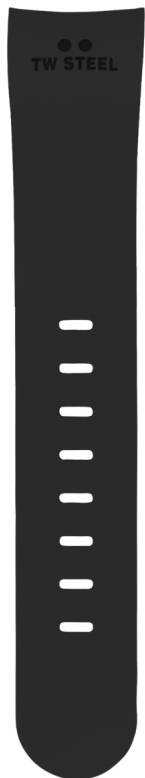

Curea ceas TW Steel TWB102

Rating: Nu a fost evaluat încă?

Pret:

Modificator de variante de pre?:

Pre? de baz? cu tax?:

Pre? cu reducere:

Pre?ul de vanzare cu reducere:

Pre?ul de vânzare: 150,00 lei

Pre?ul de vânzare: 150,00 lei

Reducere:

Valoarea taxei:

[Pune o întrebare despre acest produs](#)

Descriere

- Curea neagra din cauciuc pentru ceas cu diametrul de 48 mm
- Catarama placata PVD cu aur
- Dimensiuni: 75x24 mm/130x24 mm