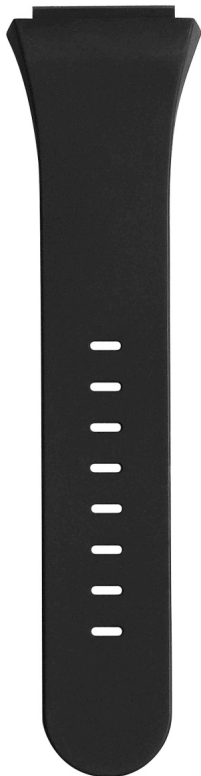

Curea ceas TW Steel TWB680

Rating: Nu a fost evaluat încă?

Pret:

Modificator de variante de pre?:

Pre? de baz? cu tax?:

Pre? cu reducere:

Pre?ul de vanzare cu reducere:

Pre?ul de vânzare: 275,00 lei

Pre?ul de vânzare: 275,00 lei

Reducere:

Valoarea taxei:

[Pune o întrebare despre acest produs](#)

Descriere

- Curea neagra din silicon pentru ceas cu diametrul de 44 mm
- Catarama din otel

Recenzii

Nu există comentarii pentru acest produs.