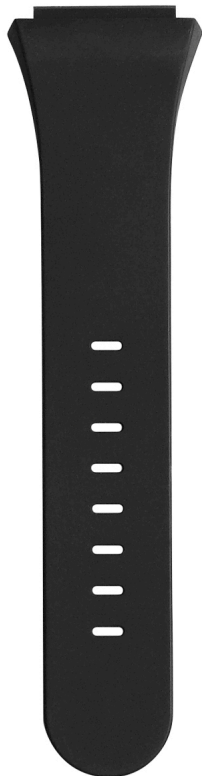

Curea ceas TW Steel TWB681

Rating: Nu a fost evaluat încă?

Pret:

Modificator de variante de pre?:

Pre? de baz? cu tax?:

Pre? cu reducere:

Pre?ul de vanzare cu reducere:

Pre?ul de vânzare: 275,00 lei

Pre?ul de vânzare: 275,00 lei

Reducere:

Valoarea taxei:

[Pune o întrebare despre acest produs](#)

Descriere

- Cureaua neagra din silicon pentru ceas cu diametrul de 48 mm
- Catarama din otel

Recenzii

Nu există comentarii pentru acest produs.