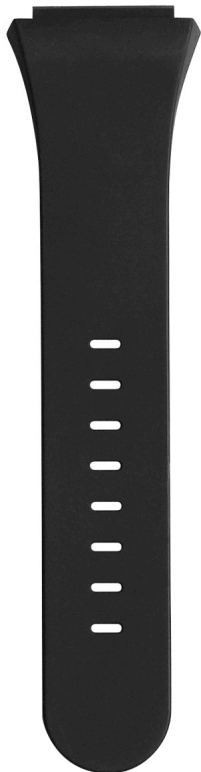

## Curea ceas TW Steel TWB683

Rating: Nu a fost evaluat încă?

**Pret:**

Modificator de variante de pre?:

Pre? de baz? cu tax?:

Pre? cu reducere:

Pre?ul de vanzare cu reducere:

Pre?ul de vânzare: 365,00 lei

Pre?ul de vânzare: 365,00 lei

Reducere:

Valoarea taxei:

[Pune o întrebare despre acest produs](#)

Descriere

- Cureaua neagra din silicon pentru ceas cu diametrul de 48 mm
- Catarama neagra din otel

**Recenzii**